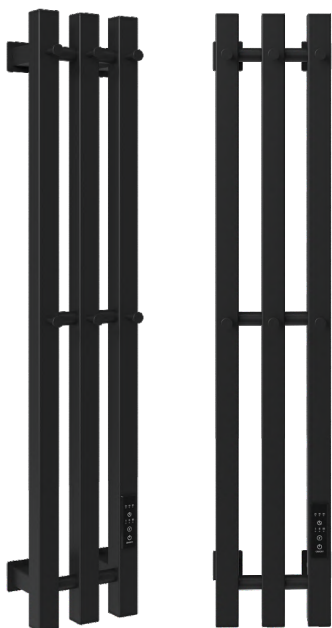

**Тип выключателя:** панель управления  
с таймером и регулятором

**Полотенцесушитель электрический  
бытовой «ТЕРМОСЕНС» 150x800, белый**

Арт. psTS.03-14  
Ш150xВ800 мм  
3 перекладины

**Тип выключателя:** панель управления  
с таймером и регулятором