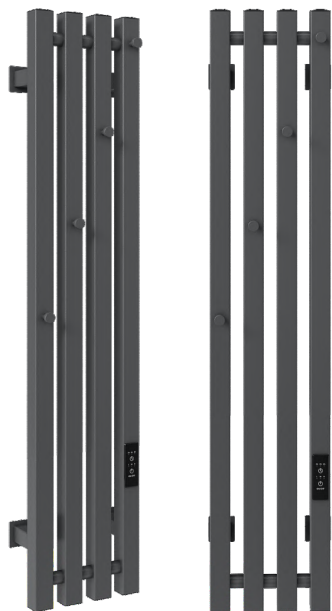

**Полотенцесушитель электрический
бытовой «ЭССЕНСВОРМ» 180x910, графит**

Арт. psEW.04-47
Ш180xВ910 мм
4 перекладины

Тип выключателя: панель управления
с таймером и регулятором